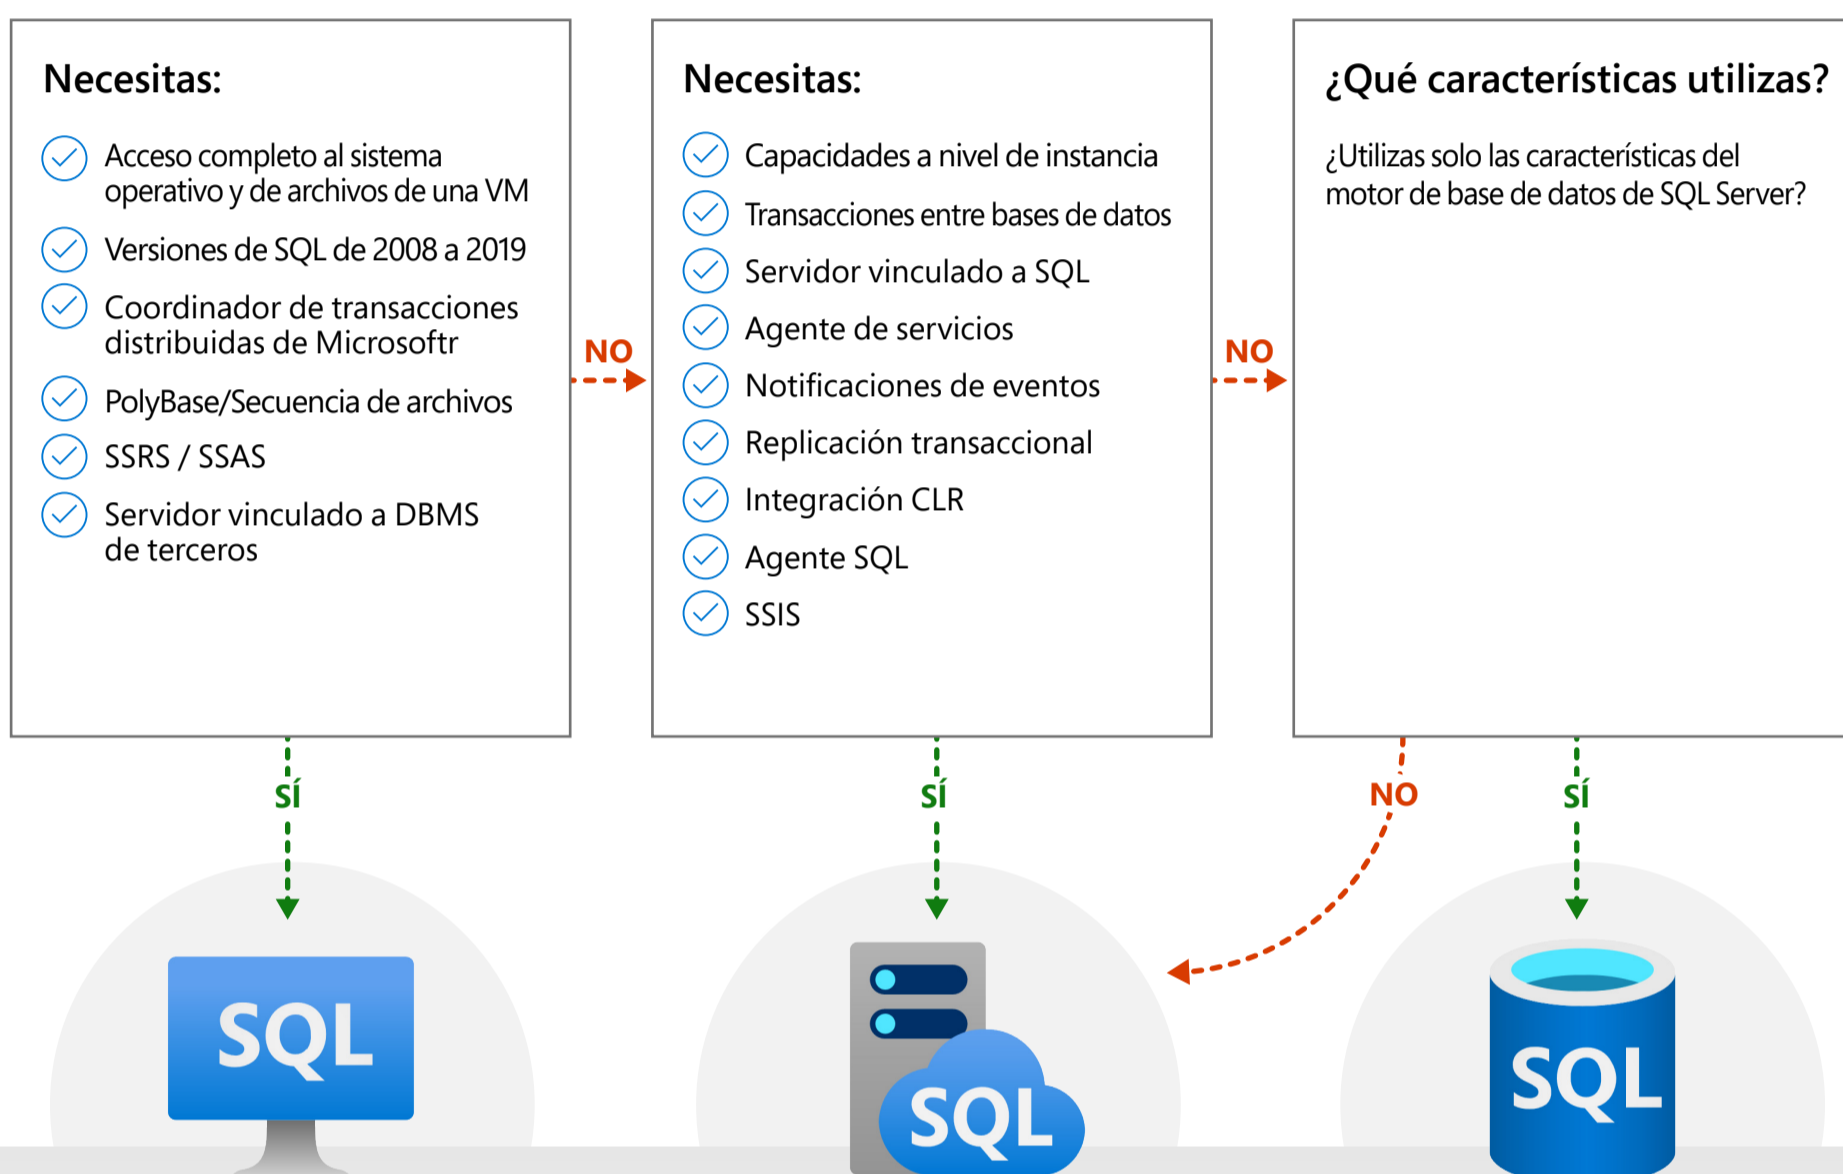

Comparación de Azure SQL

Con Azure SQL, puedes volver a alojar cargas de trabajo SQL en las **máquinas virtuales de SQL Server en Azure**, modernizar las aplicaciones existentes con la **instancia administrada de Azure SQL** y dar soporte a las aplicaciones modernas en la nube con la **base de datos de Azure SQL**.

¿Cuál es el más adecuado para ti?

SQL Server en Azure Virtual Machines

Azure SQL Managed Instance

Azure SQL Database

Rendimiento inteligente/Seguridad	Rendimiento inteligente/Seguridad	Rendimiento inteligente/Seguridad
Aplicaciones	Aplicaciones	Aplicaciones
Datos	Datos	Datos
Base de datos	Base de datos	Base de datos
Características a nivel de instancia de SQL	Características a nivel de instancia de SQL	Características a nivel de instancia de SQL
Alta disponibilidad/DR/Copias de seguridad	Alta disponibilidad/DR/Copias de seguridad	Alta disponibilidad/DR/Copias de seguridad
Aprovisionamiento de la base de datos/Parche/Escalado	Aprovisionamiento de la base de datos/Parche/Escalado	Aprovisionamiento de la base de datos/Parche/Escalado
Sistema operativo	Sistema operativo	Sistema operativo
Virtualización	Virtualización	Virtualización
Hardware	Hardware	Hardware
Administración del centro de datos	Administración del centro de datos	Administración del centro de datos

● Capacidad de aprendizaje automático ● Administrado por el cliente ● Administrado por Microsoft

Ejecuta cualquier carga de trabajo desde cualquier lugar en el motor líder del sector de SQL Server